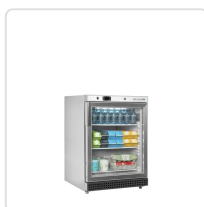

Acesso rapido
ao produto

Hotelequip.pt

Expositor refrigerado UR200SG

Informacoes do Produto

SKU:	TF33850	Modelo:	UR200SG
Marca:	TEFCOLD	EAN:	5708181994242

Imagens do Produto

Especificacoes

Marca	TEFCOLD
Modelo	UR200SG
EAN	5708181994242

Volume bruto / líquido: 136 / 119 l

Consumo de energia: 1.6 kWh/24h

Potência de entrada: 105 W

Tensão / Frequência: 220-240/50 V/Hz

Gama de temperaturas: +2 a +10 °C

Acabamento exterior: SS430

Acabamento interior: ABS branco