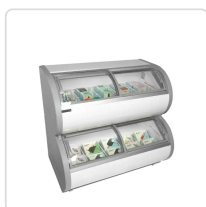

Acesso rapido
ao produto

Hotelequip.pt

Congelador expositor de dois níveis TD500

Informacoes do Produto

SKU:	TF45261	Modelo:	TD500
Marca:	TEFCOLD	EAN:	5708181720353

Imagens do Produto

Especificacoes

Marca	TEFCOLD
Modelo	TD500
EAN	5708181720353

Classe de energia: F

Consumo anual de energia: 2612 kWh/ano

Nível de ruído: 55 dB(A)

Carga de contentor de 40 pés: 44 pçs

Rodas: 4 rodízios, 2 com travão

Descricao Completa

Descrição Técnica

O TD500 é um congelador expositor de 2 níveis com espaço para 5 cestos em cada nível. É uma excelente escolha para otimizar o espaço de armazenamento e proporciona uma visão perfeita dos produtos nele contidos. Inclui iluminação LED, tampas duplas de vidro low-e e rodas giratórias robustas para uma melhor mobilidade. Ideal para a marca.