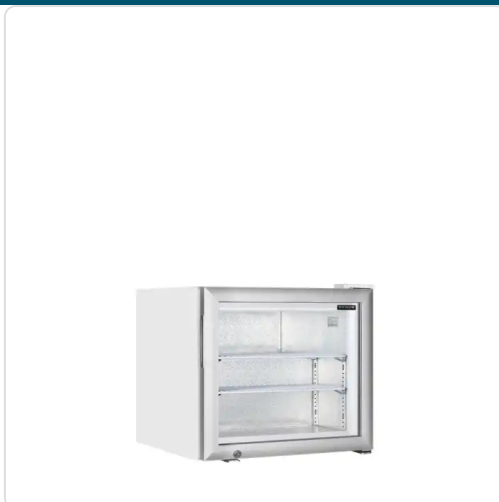

Acesso rapido
ao produto

Hotelequip.pt

Congelador de mesa UF50G

Informacoes do Produto

SKU:	TF16334	Modelo:	UF50G
Marca:	TEFCOLD	EAN:	5708181512347

Imagens do Produto

Especificacoes

Marca	TEFCOLD
Modelo	UF50G
EAN	5708181512347

Volume bruto / líquido: 50 / 48 l

Consumo de energia: 2.53 kWh/24h

Potência de entrada: 154 W

Tensão / Frequência: 220-240/50 V/Hz

Gama de temperaturas: -24 a -12 °C

Acabamento exterior: Branco

Acabamento interior: Alumínio revestido

Dimensões da prateleira: 440 x 210 mm

Descricao Completa

Descrição Técnica

A gama UF-G de congeladores de exposição de mesa inclui uma porta de vidro aquecida e de fecho automático. É fácil de personalizar de acordo com as suas necessidades, uma vez que tem prateleiras e pés ajustáveis. O conteúdo é iluminado por luzes LED. Coloque o congelador no balcão para estimular as vendas por impulso.