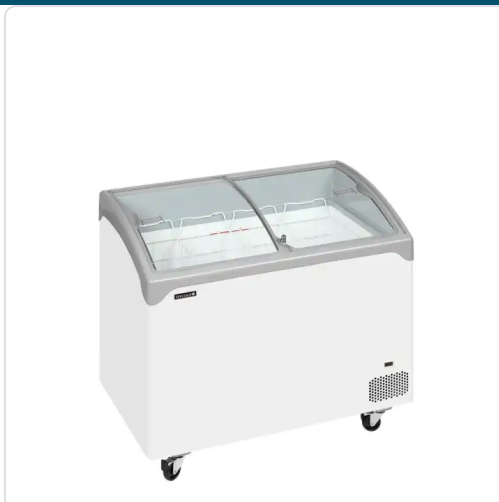

Acesso rapido
ao produto

Hotelequip.pt

Arca Congeladora Porta vidro NIC301SCEB

Informacoes do Produto

SKU:	TF49759	Modelo:	NIC301SCEB
Marca:	TEFCOLD	EAN:	5708181733261

Imagens do Produto

Especificacoes

Marca	TEFCOLD
Modelo	NIC301SCEB
EAN	5708181733261

Volume bruto / líquido: 286 / 218 l

Consumo de energia: 1.75 kWh/24h

Potência de entrada: 141 W

Tensão / Frequência: 220-240/50 V/Hz

Gama de temperaturas: -24 a -14 °C

Acabamento exterior: Branco

Acabamento interior: Aço pintado de branco

A gama premium de congeladores de gelados NIC tem um excelente design com cantos curvos, arestas arredondadas e tampas de vidro deslizantes curvas. Estes congeladores são muito estáveis e de construção sólida, mas ao mesmo tempo incorporam rodízios para um fácil reposicionamento na loja. São ideais para expor alimentos congelados, incluindo gelados e picolés. Está disponível um conjunto completo de cestos.

Ecrã inclinado para uma melhor apresentação

Inclui conjunto completo de cabazes

Tampas deslizantes curvas com fechadura

Excelentes possibilidades de personalização

Termómetro digital

Rodas giratórias com travão