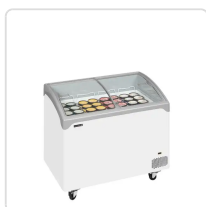

Acesso rapido
ao produto

Hotelequip.pt

Arca Congeladora Porta vidro NIC301SCEB

Informacoes do Produto

SKU:	TF49759	Modelo:	NIC301SCEB
Marca:	TEFCOLD	EAN:	5708181733261

Imagens do Produto

Especificacoes

Marca	TEFCOLD
Modelo	NIC301SCEB
EAN	5708181733261

Volume bruto / líquido: 286 / 218 l

Consumo de energia: 1.75 kWh/24h

Potência de entrada: 141 W

Tensão / Frequência: 220-240/50 V/Hz

Gama de temperaturas: -24 a -14 °C

Acabamento exterior: Branco

Acabamento interior: Aço pintado de branco

A gama premium de congeladores de gelados NIC tem um excelente design com cantos curvos, arestas arredondadas e tampas de vidro deslizantes curvas. Estes congeladores são muito estáveis e de construção sólida, mas ao mesmo tempo incorporam rodízios para um fácil reposicionamento na loja. São ideais para expor alimentos congelados, incluindo gelados e picolés. Está disponível um conjunto completo de cestos.

Ecrã inclinado para uma melhor apresentação

Inclui conjunto completo de cabazes

Tampas deslizantes curvas com fechadura

Excelentes possibilidades de personalização

Termómetro digital

Rodas giratórias com travão