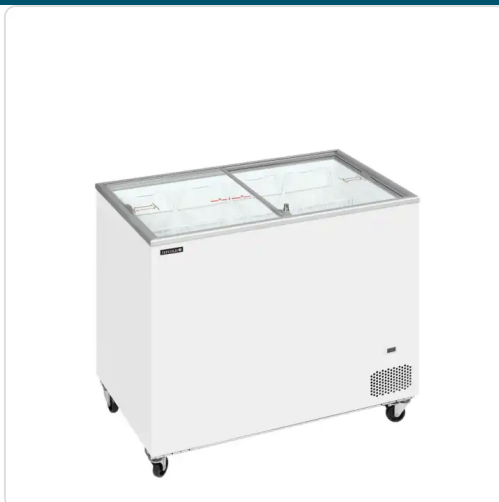

Acesso rapido
ao produto

Hotelequip.pt

Arca Congeladora Porta vidro IC301SC

Informacoes do Produto

SKU:	N/D	Modelo:	IC301SC
Marca:	TEFCOLD	EAN:	5708181733186

Imagens do Produto

Especificacoes

Marca	TEFCOLD
Modelo	IC301SC
EAN	5708181733186

Volume bruto / líquido: 296 / 255 l

Consumo de energia: 1.78 kWh/24h

Potência de entrada: 141 W

Tensão / Frequência: 220-240/50 V/Hz

Gama de temperaturas: -24 a -14 °C

Acabamento exterior: Branco

Acabamento interior: Aço pintado de branco

Classe de energia: D

Consumo anual de energia: 648 kWh/ano

Nível de ruído: 45 dB(A)

Carga de contentor de 40 pés: 64 pçs

Rodas: 4 rodízios, 2 com travão

Descricao Completa

Descrição Técnica

A gama standard IC de congeladores de gelado oferece uma unidade estável e de construção sólida a um preço competitivo. É uma excelente escolha para empresas em fase de arranque, vendas sazonais, etc. Possui tampas de vidro plano deslizantes para visibilidade do produto e um conjunto completo de cestos, prontos a encher com deliciosos gelados e chupa-chupas. As rodas robustas e resistentes permitem que a unidade seja facilmente deslocada.

Inclui conjunto completo de cabazes

Tampas deslizantes de vidro plano com fecho

Excelentes possibilidades de personalização

Termómetro digital

Interior revestido a pó branco

Rodas giratórias com travão

Classe climática 5 para um elevado desempenho em ambientes quentes