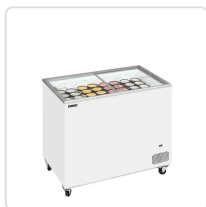

Acesso rapido
ao produto

Hotelequip.pt

Arca Congeladora Porta vidro IC301SC

Informacoes do Produto

SKU:	N/D	Modelo:	IC301SC
Marca:	TEFCOLD	EAN:	5708181733186

Imagens do Produto

Especificacoes

Marca	TEFCOLD
Modelo	IC301SC
EAN	5708181733186

Volume bruto / líquido: 296 / 255 l

Consumo de energia: 1.78 kWh/24h

Potência de entrada: 141 W

Tensão / Frequência: 220-240/50 V/Hz

Gama de temperaturas: -24 a -14 °C

Acabamento exterior: Branco

Acabamento interior: Aço pintado de branco

Classe de energia: D

Consumo anual de energia: 648 kWh/ano

Nível de ruído: 45 dB(A)

Carga de contentor de 40 pés: 64 pçs

Rodas: 4 rodízios, 2 com travão

Descricao Completa

Descrição Técnica

A gama standard IC de congeladores de gelado oferece uma unidade estável e de construção sólida a um preço competitivo. É uma excelente escolha para empresas em fase de arranque, vendas sazonais, etc. Possui tampas de vidro plano deslizantes para visibilidade do produto e um conjunto completo de cestos, prontos a encher com deliciosos gelados e chupa-chupas. As rodas robustas e resistentes permitem que a unidade seja facilmente deslocada.

Inclui conjunto completo de cabazes

Tampas deslizantes de vidro plano com fecho

Excelentes possibilidades de personalização

Termómetro digital

Interior revestido a pó branco

Rodas giratórias com travão

Classe climática 5 para um elevado desempenho em ambientes quentes