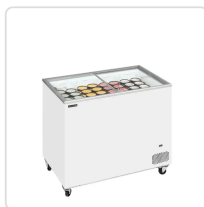

Acesso rapido
ao produto

Hotelequip.pt

Arca Congeladora Porta vidro IC301SC

Informacoes do Produto

SKU:	N/D	Modelo:	IC301SC
Marca:	TEFCOLD	EAN:	5708181733186

Imagens do Produto

Especificacoes

Marca	TEFCOLD
Modelo	IC301SC
EAN	5708181733186

Volume bruto / líquido: 296 / 255 l

Consumo de energia: 1.78 kWh/24h

Potência de entrada: 141 W

Tensão / Frequência: 220-240/50 V/Hz

Gama de temperaturas: -24 a -14 °C

Acabamento exterior: Branco

Acabamento interior: Aço pintado de branco

Classe de energia: D

Consumo anual de energia: 648 kWh/ano

Nível de ruído: 45 dB(A)

Carga de contentor de 40 pés: 64 pçs

Rodas: 4 rodízios, 2 com travão

Descricao Completa

Descrição Técnica

A gama standard IC de congeladores de gelado oferece uma unidade estável e de construção sólida a um preço competitivo. É uma excelente escolha para empresas em fase de arranque, vendas sazonais, etc. Possui tampas de vidro plano deslizantes para visibilidade do produto e um conjunto completo de cestos, prontos a encher com deliciosos gelados e chupa-chupas. As rodas robustas e resistentes permitem que a unidade seja facilmente deslocada.

Inclui conjunto completo de cabazes

Tampas deslizantes de vidro plano com fecho

Excelentes possibilidades de personalização

Termómetro digital

Interior revestido a pó branco

Rodas giratórias com travão

Classe climática 5 para um elevado desempenho em ambientes quentes