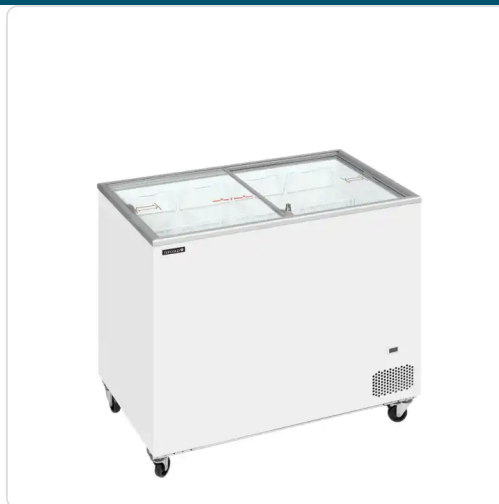

Acesso rapido
ao produto

Hotelequip.pt

Arca Congeladora Porta vidro IC301SC

Informacoes do Produto

SKU:	N/D	Modelo:	IC301SC
Marca:	TEFCOLD	EAN:	5708181733186

Imagens do Produto

Especificacoes

Marca	TEFCOLD
Modelo	IC301SC
EAN	5708181733186

Volume bruto / líquido: 296 / 255 l

Consumo de energia: 1.78 kWh/24h

Potência de entrada: 141 W

Tensão / Frequência: 220-240/50 V/Hz

Gama de temperaturas: -24 a -14 °C

Acabamento exterior: Branco

Acabamento interior: Aço pintado de branco

Classe de energia: D

Consumo anual de energia: 648 kWh/ano

Nível de ruído: 45 dB(A)

Carga de contentor de 40 pés: 64 pçs

Rodas: 4 rodízios, 2 com travão

Descricao Completa

Descrição Técnica

A gama standard IC de congeladores de gelado oferece uma unidade estável e de construção sólida a um preço competitivo. É uma excelente escolha para empresas em fase de arranque, vendas sazonais, etc. Possui tampas de vidro plano deslizantes para visibilidade do produto e um conjunto completo de cestos, prontos a encher com deliciosos gelados e chupa-chupas. As rodas robustas e resistentes permitem que a unidade seja facilmente deslocada.

Inclui conjunto completo de cabazes

Tampas deslizantes de vidro plano com fecho

Excelentes possibilidades de personalização

Termómetro digital

Interior revestido a pó branco

Rodas giratórias com travão

Classe climática 5 para um elevado desempenho em ambientes quentes