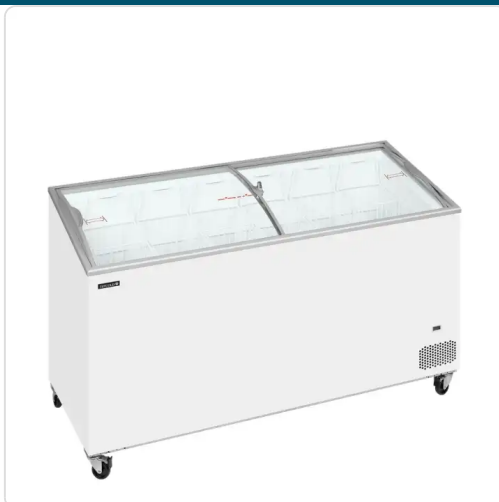

Acesso rapido
ao produto

Hotelequip.pt

Arca Congeladora Porta vidro IC501SCEB

Informacoes do Produto

SKU:	TF48843	Modelo:	IC501SCEB
Marca:	TEFCOLD	EAN:	5708181731007

Imagens do Produto

Especificacoes

Marca	TEFCOLD
Modelo	IC501SCEB
EAN	5708181731007

Volume bruto / líquido: 427 / 398 l

Consumo de energia: 2.55 kWh/24h

Potência de entrada: 191 W

Tensão / Frequência: 220-240/50 V/Hz

Gama de temperaturas: -24 a -14 °C

Acabamento exterior: Branco

Acabamento interior: Aço pintado de branco

Classe de energia: D

Consumo anual de energia: 929 kWh/ano

Nível de ruído: 45 dB(A)

Carga de contentor de 40 pés: 42 pçs

Rodas: 4 rodízios, 2 com travão

Descricao Completa

Descrição Técnica

A gama standard IC-SCEB de congeladores de gelado oferece uma unidade estável e de construção sólida a um preço competitivo. É uma excelente escolha para empresas em fase de arranque, vendas sazonais, etc. Possui tampas de vidro deslizantes curvas para visibilidade do produto e um conjunto completo de cestos, prontos a encher com deliciosos gelados e chupa-chupas. Os rodízios robustos e resistentes permitem que a unidade seja facilmente deslocada.

Ecrã inclinado para uma melhor apresentação

Tampas deslizantes curvas com fechadura

Inclui conjunto completo de cabazes

Ideal para branding

Termómetro digital

Rodas giratórias com travão

Classe climática 5 para um elevado desempenho em ambientes quentes