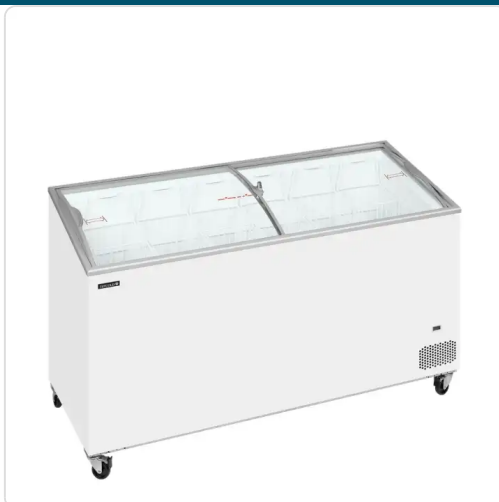

Acesso rapido
ao produto

Hotelequip.pt

Arca Congeladora Porta vidro IC501SCEB

Informacoes do Produto

SKU:	N/D	Modelo:	IC501SCEB
Marca:	TEFCOLD	EAN:	5708181731007

Imagens do Produto

Especificacoes

Marca	TEFCOLD
Modelo	IC501SCEB
EAN	5708181731007

Volume bruto / líquido: 427 / 398 l

Consumo de energia: 2.55 kWh/24h

Potência de entrada: 191 W

Tensão / Frequência: 220-240/50 V/Hz

Gama de temperaturas: -24 a -14 °C

Acabamento exterior: Branco

Acabamento interior: Aço pintado de branco

Classe de energia: D

Consumo anual de energia: 929 kWh/ano

Nível de ruído: 45 dB(A)

Carga de contentor de 40 pés: 42 pçs

Rodas: 4 rodízios, 2 com travão

Descricao Completa

Descrição Técnica

A gama standard IC-SCEB de congeladores de gelado oferece uma unidade estável e de construção sólida a um preço competitivo. É uma excelente escolha para empresas em fase de arranque, vendas sazonais, etc. Possui tampas de vidro deslizantes curvas para visibilidade do produto e um conjunto completo de cestos, prontos a encher com deliciosos gelados e chupa-chupas. Os rodízios robustos e resistentes permitem que a unidade seja facilmente deslocada.

Ecrã inclinado para uma melhor apresentação

Tampas deslizantes curvas com fechadura

Inclui conjunto completo de cabazes

Ideal para branding

Termómetro digital

Rodas giratórias com travão

Classe climática 5 para um elevado desempenho em ambientes quentes