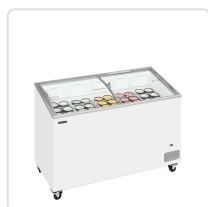

Imagens do Produto