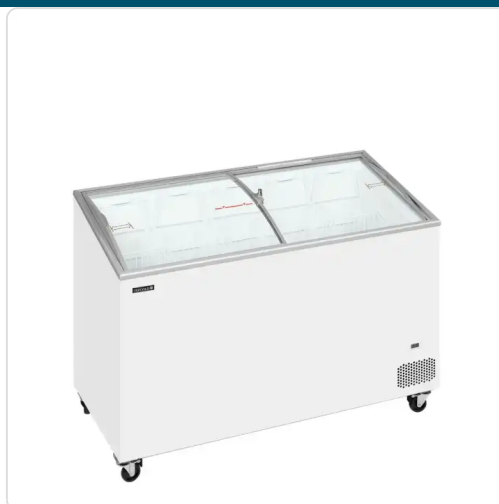

Acesso rapido
ao produto

Hotelequip.pt

Arca Congeladora Porta vidro IC401SCEB

Informacoes do Produto

SKU:	N/D	Modelo:	N/D
Marca:	TEFCOLD	EAN:	5708181730987

Imagens do Produto

Especificacoes

Marca

Peso bruto / líquido: 76 / 66 kg

Volume bruto / líquido: 352 / 325 l

Consumo de energia: 2.19 kWh/24h

Potência de entrada: 141 W

Tensão / Frequência: 220-240/50 V/Hz

Gama de temperaturas: -24 a -14 °C

Acabamento exterior: Branco

Acabamento interior: Aço pintado de branco

Classe climática: 5

Fechadura: Sim

Tipo de controlador: Mecânico

Tipo de arrefecimento: Estático

Tipo de descongelação: Manual

Refrigerante: R290 g

Carga de refrigerante: 105 g

A gama standard IC-SCEB de congeladores de gelado oferece uma unidade estável e de construção sólida a um preço competitivo. É uma excelente escolha para empresas em fase de arranque, vendas sazonais, etc. Possui tampas de vidro deslizantes curvas para visibilidade do produto e um conjunto completo de cestos, prontos a encher com deliciosos gelados e chupa-chupas. Os rodízios robustos e resistentes permitem que a unidade seja facilmente deslocada.