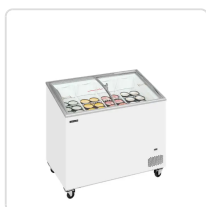

Imagens do Produto