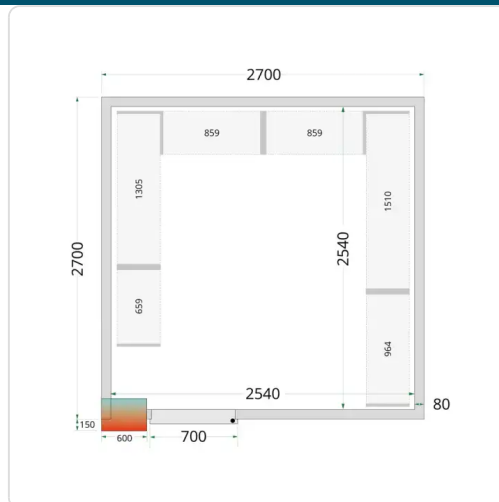

Ficha Tecnica

Precisa de Ajuda? Ligue: (+351) 916 542 211

Hotelequip.pt

Rua Empresarial N° 8A, Zona Industrial Ponte Seca
2510-752 Gaeiras, Portugal

Ficha tecnica gerada em: 10/06/2026

O produto final e as caracteristicas podem diferir ligeiramente do mostrado na imagem.

Acesso rapido
ao produto

Câmara frigorífica Completa 2700 x 2700 x 2200mm CRPF2727

Informacoes do Produto

SKU:	TF44187	Modelo:	CRPF2727
Marca:	TEFCOLD	EAN:	5708181711627

Imagens do Produto

Especificacoes