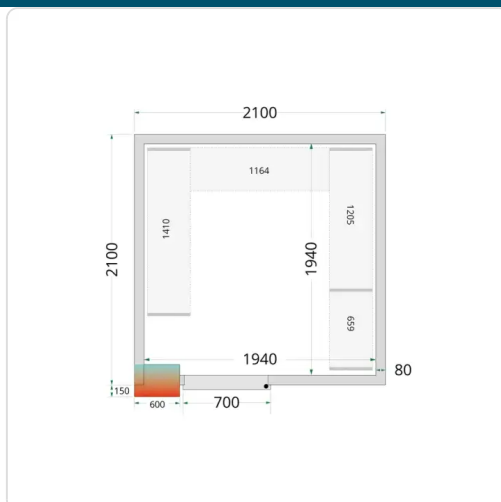

Ficha Tecnica

Precisa de Ajuda? Ligue: (+351) 916 542 211

Hotelequip.pt

Hotelequip.pt

Rua Empresarial N° 8A, Zona Industrial Ponte Seca
2510-752 Gaeiras, Portugal

Acesso rapido
ao produto

Ficha tecnica gerada em: 16/05/2026

O produto final e as caracteristicas podem diferir ligeiramente do mostrado
na imagem.

Câmara frigorífica Completa 2100 x 2100 x 2200mm CRPF2121

Informacoes do Produto

SKU:	TF44180	Modelo:	Grelhadores de Água
Marca:	TEFCOLD	EAN:	5708181711610

Imagens do Produto

Especificacoes