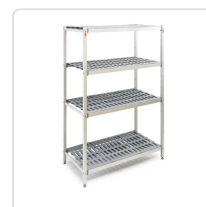

Imagens do Produto