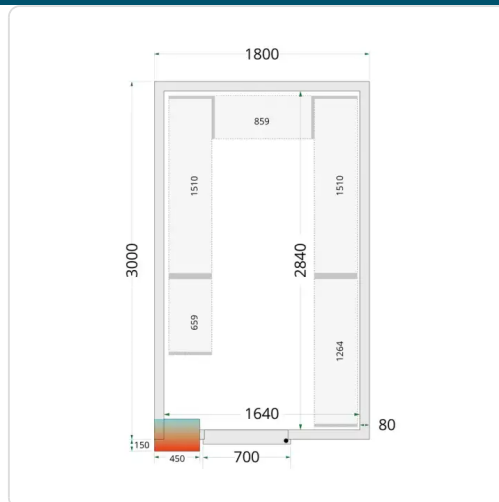

Ficha Tecnica

Precisa de Ajuda? Ligue: (+351) 916 542 211

Hotelequip.pt

Rua Empresarial N° 8A, Zona Industrial Ponte Seca
2510-752 Gaeiras, Portugal

Ficha tecnica gerada em: 19/05/2026

O produto final e as características podem diferir ligeiramente do mostrado na imagem.

Acesso rapido
ao produto

Câmara frigorífica Completa 1800 x 3000 x 2200mm CRPF1830

Informacoes do Produto

SKU:	TF44179	Modelo:	CRPF1830
Marca:	TEFCOLD	EAN:	5708181711610

Imagens do Produto

Especificacoes