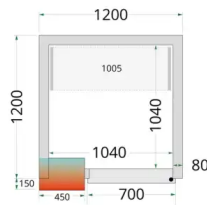

Imagens do Produto