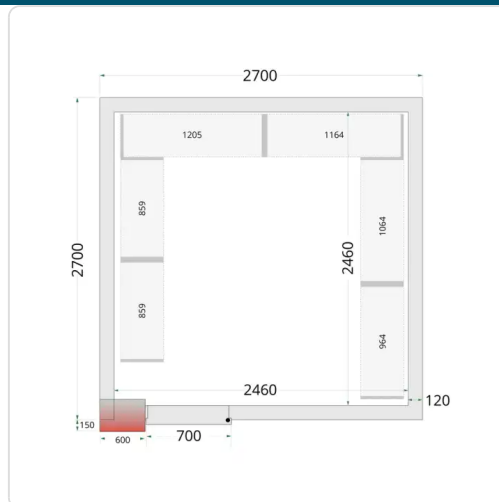

Acesso rapido
ao produto

Câmara de congelação Completa 2700 x 2700 x 2200mm CRNF2727

Informacoes do Produto

SKU:	TF44243	Modelo:	CRNF2727
Marca:	TEFCOLD	EAN:	5708181711672

Imagens do Produto

Especificacoes

Marca	TEFCOLD
Modelo	CRNF2727
EAN	5708181711672

Descricao Resumida

Características Técnicas

Dimensão interna (LxPxA): 2460 x 2460 x 1960 mm

Dimensão externa (LxPxA): 2700 x 2700 x 2200 mm

Dimensão da embalagem (LxPxA): 2800 x 1900 x 2400 mm

Peso bruto / líquido: 835 / 805 kg

Consumo de energia: 31.78 kWh/24h

Potência de entrada: 1630 W

Tensão / Frequência: 220-240/50 V/Hz

Gama de temperaturas: -20 a -10 °C

Acabamento exterior: Branco

Acabamento interior: Branco