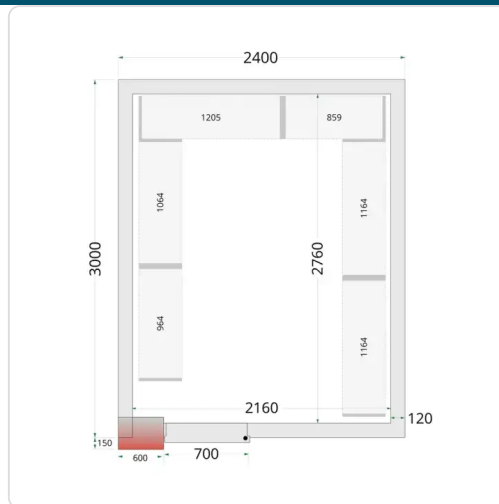

Ficha Tecnica

Precisa de Ajuda? Ligue: (+351) 916 542 211

Hotelequip.pt

Rua Empresarial N° 8A, Zona Industrial Ponte Seca
2510-752 Gaeiras, Portugal

Ficha tecnica gerada em: 23/05/2026

O produto final e as características podem diferir ligeiramente do mostrado na imagem.

Acesso rapido
ao produto

Câmara de congelação Completa 2400 x 3000 x 2200mm CRNF2430

Informacoes do Produto

SKU:	TF44242	Modelo:	CRNF2430
Marca:	TEFCOLD	EAN:	5708181711672

Imagens do Produto

Especificacoes

Marca	TEFCOLD
Modelo	CRNF2430
EAN	5708181711672

Descricao Resumida

Características Técnicas

Dimensão interna (LxPxA): 2160 x 2760 x 1960 mm

Dimensão externa (LxPxA): 2400 x 3000 x 2200 mm

Dimensão da embalagem (LxPxA): 2500 x 1600 x 2400 mm

Peso bruto / líquido: 825 / 795 kg

Consumo de energia: 31.78 kWh/24h

Potência de entrada: 1630 W

Tensão / Frequência: 220-240/50 V/Hz

Gama de temperaturas: -20 a -10 °C

Acabamento exterior: Branco

Acabamento interior: Branco