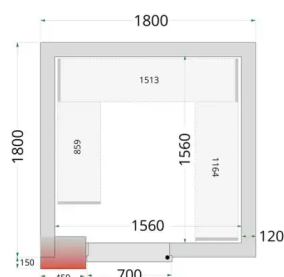

O produto final e as caracteristicas podem diferir ligeiramente do mostrado na imagem.

Câmara de congelação Completa 1800 x 1800 x 2200mm CRNF1818

Informacoes do Produto

SKU:	TF44231	Modelo:	CRNF1818
Marca:	TEFCOLD	EAN:	5708181711641

Imagens do Produto

Especificacoes

Marca	TEFCOLD
Modelo	CRNF1818
EAN	5708181711641

Descricao Resumida

Características Técnicas

Dimensão interna (LxPxA): 1560 x 1560 x 1960 mm

Dimensão externa (LxPxA): 1800 x 1800 x 2200 mm

Dimensão da embalagem (LxPxA): 2150 x 1050 x 2400 mm

Peso bruto / líquido: 590 / 560 kg

Consumo de energia: 22.49 kWh/24h

Potência de entrada: 1100 W

Tensão / Frequência: 220-240/50 V/Hz

Gama de temperaturas: -20 a -10 °C