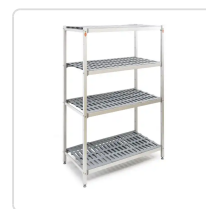

Imagens do Produto