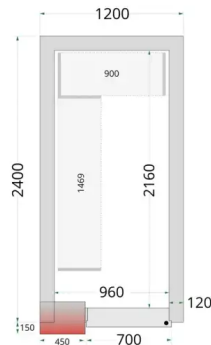

Acesso rapido
ao produto

Câmara de congelação Completa 1200 x 2400 x 2200mm CRNF1224

Informacoes do Produto

SKU:	TF44222	Modelo:	CRNF1224
Marca:	TEFCOLD	EAN:	5708181711641

Imagens do Produto

Especificacoes

Marca	TEFCOLD
Modelo	CRNF1224
EAN	5708181711641

Descricao Resumida

Características Técnicas

Dimensão interna (LxPxA): 960 x 2160 x 1960 mm

Dimensão externa (LxPxA): 1200 x 2400 x 2200 mm

Dimensão da embalagem (LxPxA): 2400 x 1320 x 2400 mm

Peso bruto / líquido: 450 / 420 kg

Consumo de energia: 22.49 kWh/24h

Potência de entrada: 1100 W

Tensão / Frequência: 220-240/50 V/Hz

Gama de temperaturas: -20 a -10 °C

Acabamento exterior: Branco

Acabamento interior: Branco