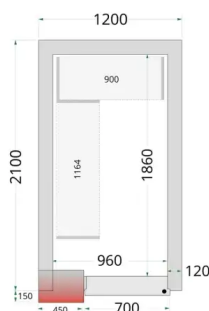

O produto final e as caracteristicas podem diferir ligeiramente do mostrado na imagem.

Câmara de congelação Completa 1200 x 2100 x 2200mm CRNF1221

Informacoes do Produto

SKU:	TF44221	Modelo:	CRNF1221
Marca:	TEFCOLD	EAN:	5708181711641

Imagens do Produto

Especificacoes

Marca	TEFCOLD
Modelo	CRNF1221
EAN	5708181711641

Descricao Resumida

Características Técnicas

Dimensão interna (LxPxA): 960 x 1860 x 1960 mm

Dimensão externa (LxPxA): 1200 x 2100 x 2200 mm

Dimensão da embalagem (LxPxA): 2200 x 1320 x 2400 mm

Peso bruto / líquido: 430 / 400 kg

Consumo de energia: 22.49 kWh/24h

Potência de entrada: 1100 W

Tensão / Frequência: 220-240/50 V/Hz

Gama de temperaturas: -20 a -10 °C