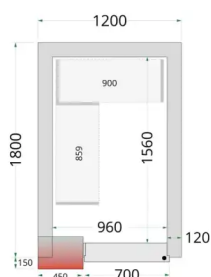

O produto final e as caracteristicas podem diferir ligeiramente do mostrado na imagem.

Câmara de congelação Completa 1200 x 1800 x 2200mm CRNF1218

Informacoes do Produto

SKU:	TF44220	Modelo:	CRNF1218
Marca:	TEFCOLD	EAN:	5708181711641

Imagens do Produto

Especificacoes

Marca	TEFCOLD
Modelo	CRNF1218
EAN	5708181711641

Descricao Resumida

Características Técnicas

Dimensão interna (LxPxA): 960 x 1560 x 1960 mm

Dimensão externa (LxPxA): 1200 x 1800 x 2200 mm

Dimensão da embalagem (LxPxA): 1350 x 2200 x 2400 mm

Peso bruto / líquido: 390 / 360 kg

Consumo de energia: 22.49 kWh/24h

Potência de entrada: 1100 W

Tensão / Frequência: 220-240/50 V/Hz

Gama de temperaturas: -20 a -10 °C