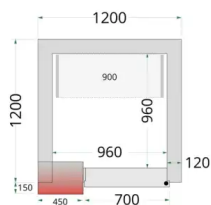

O produto final e as caracteristicas podem diferir ligeiramente do mostrado na imagem.

Câmara de congelação Completa 1200 x 1200 x 2200mm CRNF1212

Informacoes do Produto

SKU:	TF44218	Modelo:	Salamandras
Marca:	TEFCOLD	EAN:	5708181711641

Imagens do Produto

Especificacoes

Marca	TEFCOLD
Modelo	Salamandras
EAN	5708181711641

Descricao Resumida

Características Técnicas

Dimensão interna (LxPxA): 960 x 960 x 1960 mm

Dimensão externa (LxPxA): 1200 x 1200 x 2200 mm

Dimensão da embalagem (LxPxA): 2000 x 1350 x 2400 mm

Peso bruto / líquido: 310 / 280 kg

Consumo de energia: 22.49 kWh/24h

Potência de entrada: 1100 W

Tensão / Frequência: 220-240/50 V/Hz

Gama de temperaturas: -20 a -10 °C