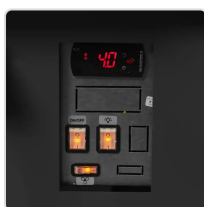

Imagens do Produto