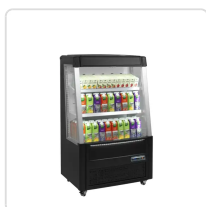

Imagens do Produto