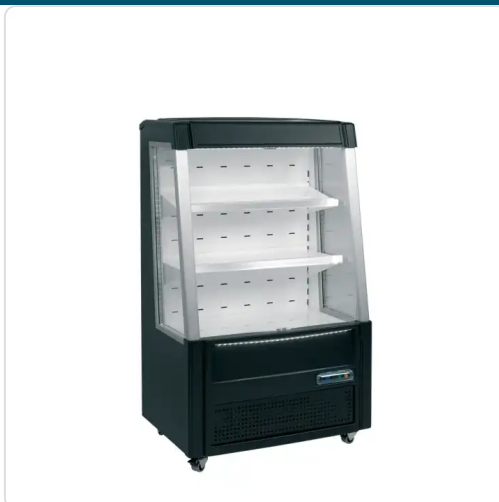

Ficha Tecnica

Precisa de Ajuda? Ligue: (+351) 916 542 211

Hotelequip.pt

Hotelequip.pt

Rua Empresarial N° 8A, Zona Industrial Ponte Seca
2510-752 Gaeiras, Portugal

Acesso rapido
ao produto

Ficha tecnica gerada em: 22/06/2026

O produto final e as caracteristicas podem diferir ligeiramente do mostrado na imagem.

Arrefecedor de impulso preto ODC90

Informacoes do Produto

SKU:	TF16034	Modelo:	Distribuidores de Sumos
Marca:	TEFCOLD	EAN:	5708181212353

Imagens do Produto

Especificacoes