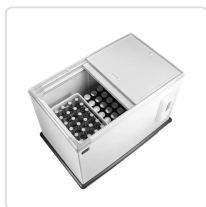

Imagens do Produto