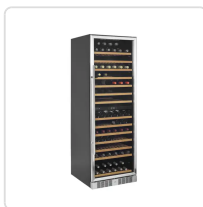

Acesso rapido
ao produto

Hotelequip.pt

Cave /Armário para vinho TFW400-2S

Informacoes do Produto

SKU:	TF34131	Modelo:	TFW400-2S
Marca:	TEFCOLD	EAN:	5708181995096

Imagens do Produto

Especificacoes

Marca	TEFCOLD
Modelo	TFW400-2S
EAN	5708181995096