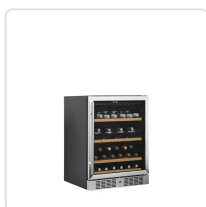

Imagens do Produto