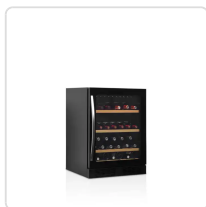

Acesso rapido
ao produto

Hotelequip.pt

Cave /Armário para vinho TFW200-F

Informacoes do Produto

SKU:	TF34128	Modelo:	TFW200-F
Marca:	TEFCOLD	EAN:	5708181995065

Imagens do Produto

Especificacoes

Marca	TEFCOLD
Modelo	TFW200-F
EAN	5708181995065