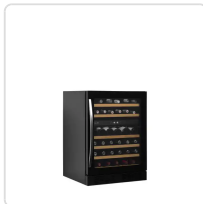

Acesso rapido
ao produto

Hotelequip.pt

Cave /Armário para vinho TFW200-2F

Informacoes do Produto

SKU:	TF34127	Modelo:	TFW200-2F
Marca:	TEFCOLD	EAN:	5708181995058

Imagens do Produto

Especificacoes

Marca	TEFCOLD
Modelo	TFW200-2F
EAN	5708181995058