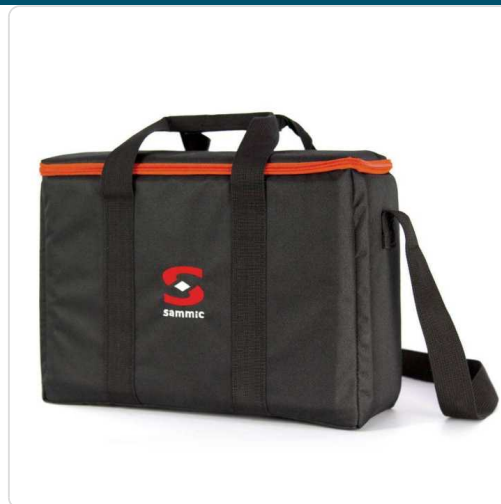

Ficha Tecnica

Precisa de Ajuda? Ligue: (+351) 916 542 211

Hotelequip.pt

Rua Empresarial N° 8A, Zona Industrial Ponte Seca
2510-752 Gaeiras, Portugal

Ficha tecnica gerada em: 09/06/2026

O produto final e as caracteristicas podem diferir ligeiramente do mostrado na imagem.

Acesso rapido
ao produto

Saco para Transporte de Cocedor Sous Vide SmartVide

Informacoes do Produto

SKU:	SM1180085	Modelo:	1180085
Marca:	Sammic	EAN:	8435561004617

Imagens do Produto

Especificacoes

Marca	Sammic
EAN	8435561004617
Modelo	1180085

Descricao Resumida