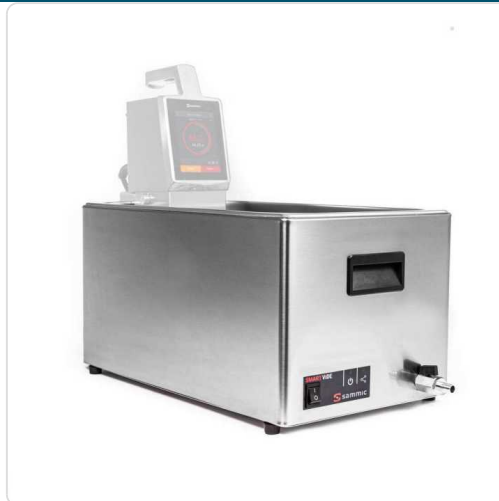

Acesso rapido
ao produto

Hotelequip.pt

Cuba Quente para Sous Vide 28 Litros 230V

Informacoes do Produto

SKU:	SM1180070	Modelo:	1180070
Marca:	Sammic	EAN:	8435561003207

Imagens do Produto

Especificacoes

Marca	Sammic
EAN	8435561003207
Modelo	1180070

Descricao Resumida

Cuba potenciada em aço inoxidável de 28 litros, 230V/750W. Ideal para cozedura sous vide de produtos congelados, com base separadora para circulação uniforme.

Descricao Completa

Cuba Sous Vide Profissional — Cuba Quente Sous Vide — Principais Vantagens

Desenhada para a gastronomia profissional, esta cuba (também conhecida como banho-maria) destaca-se pela sua capacidade de cozedura para produtos congelados ou muito frios. A sua construção robusta em aço inoxidável assegura durabilidade e higiene, fundamentais em qualquer cozinha industrial ou de hotelaria.

A inovação desta cuba reside na base separadora incluída, que permite a circulação homogénea da água por baixo do produto. Este sistema garante uma cozedura precisa e uniforme, essencial para resultados perfeitos em técnicas de cocção sous vide, realçando o sabor e a textura dos alimentos.