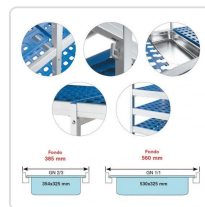

Imagens do Produto