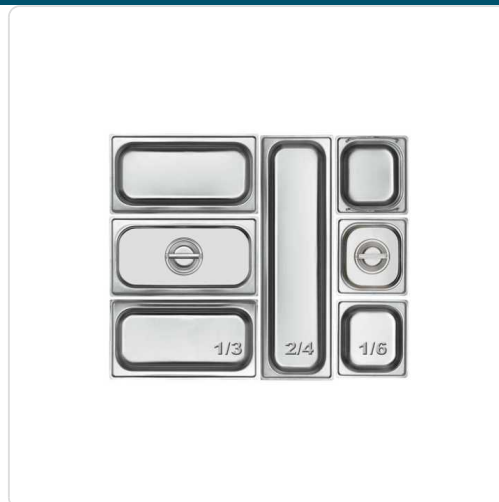

Ficha Tecnica

Precisa de Ajuda? Ligue: (+351) 916 542 211

Hotelequip.pt

Rua Empresarial N° 8A, Zona Industrial Ponte Seca
2510-752 Gaeiras, Portugal

Ficha tecnica gerada em: 21/06/2026

O produto final e as caracteristicas podem diferir ligeiramente do mostrado na imagem.

Acesso rapido
ao produto

Hotelequip.pt

Cuvete Gastronorm GN 1/6 Inox 176x162x65mm 1 Litro

Informacoes do Produto

SKU:	SM9056050	Modelo:	9056050
Marca:	Sammic	EAN:	N/D

Imagens do Produto

Especificacoes

Marca	Sammic
Modelo	9056050

Descricao Resumida